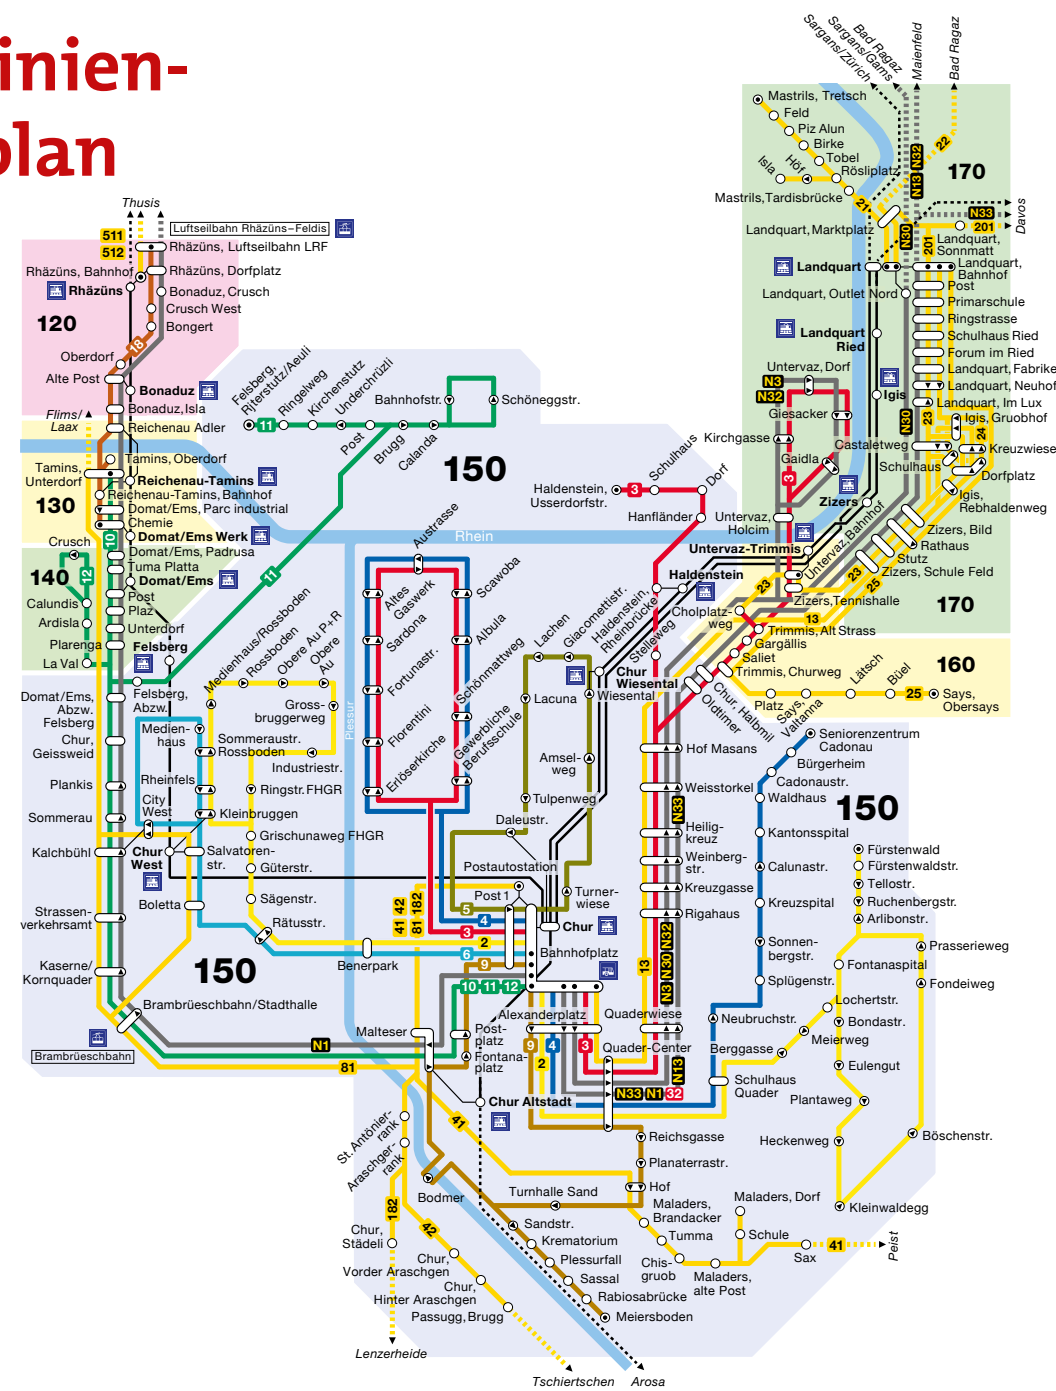

Anschlussfahrten im Verkehr über die Verbundgrenze

Für die fehlende Strecke über die Verbundgrenze hinaus sind Fahrausweise des nationalen Verkehrs ab dem letzten oder nach dem ersten im Geltungsbereich des Verbundfahrausweises liegenden fahrplanmässigen Halteortes zu lösen.

Sechs Zonen, ein Tarif. Von Landquart bis Rhäzüns. Einfach flexibel unterwegs mit Bahn, Bus und den neuen Transreno Angeboten.

Jetzt profitieren:
transreno.ch

 Transreno

Einfach unterwegs im Churer Rheintal.

Der Transreno Zonentarif vereinfacht die Fahrten mit Bahn und Bus zwischen Landquart und Rhäzüns.

Transreno ist der Tarifverbund von Chur Bus, PostAuto, RhB, SBB und Turbo zwischen Landquart und Rhäzüns. Mit Transreno profitieren Sie vom regionalen GA-Komfort in den gekauften Zonen. Mit einem einzigen Fahrausweis benutzen Sie innerhalb der gekauften Zonen und der zeitlichen Gültigkeit das gesamte Angebot von Bahn und Bus uneingeschränkt. Oder einfach ausgedrückt: Auf der Hinfahrt nehmen Sie den Zug und für die Rückfahrt nutzen Sie den Bus – oder umgekehrt.

Alle detaillierten Informationen zu den Angeboten finden Sie auf der Website transreno.ch.

Transreno Linien- und Zonenplan

Gültig ab 10.12.23 bis auf Weiteres

Transreno Einzelbillette und Tageskarten

Einfach hin und weg: Die Tageskarte ersetzt das bisherige Retourbillet und ist damit das ideale Ticket für die Hin- und Rückfahrt. Kombinieren Sie die Wahl der Transportmittel so, wie es Ihnen am besten passt und unternehmen Sie am jeweiligen Kalendertag und bis um 5 Uhr am Folgetag beliebig viele Fahrten in den gelösten Zonen. Bei Fahrten nach Chur ist die gesamte Zone 150 automatisch inbegriffen.