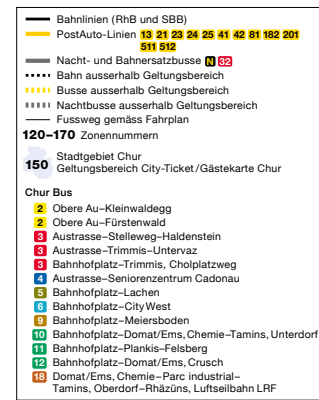

Einfach unterwegs im Churer Rheintal.

Der Transreno Zonentarif vereinfacht die Fahrten mit Bahn und Bus zwischen Landquart und Rhäzüns.

Transreno ist der Tarifverbund von Chur Bus, PostAuto, RhB, SBB und Turbo zwischen Landquart und Rhäzüns. Mit Transreno profitieren Sie vom regionalen GA-Komfort in den gekauften Zonen. Mit einem einzigen Fahrausweis benutzen Sie innerhalb der gekauften Zonen und der zeitlichen Gültigkeit das gesamte Angebot von Bahn und Bus uneingeschränkt. Oder einfach ausgedrückt: Auf der Hinfahrt nehmen Sie den Zug und für die Rückfahrt nutzen Sie den Bus – oder umgekehrt.

Alle detaillierten Informationen zu den Angeboten finden Sie auf der Website transreno.ch.

Transreno Linien- und Zonenplan

Gültig ab 10.12.23 bis auf Weiteres